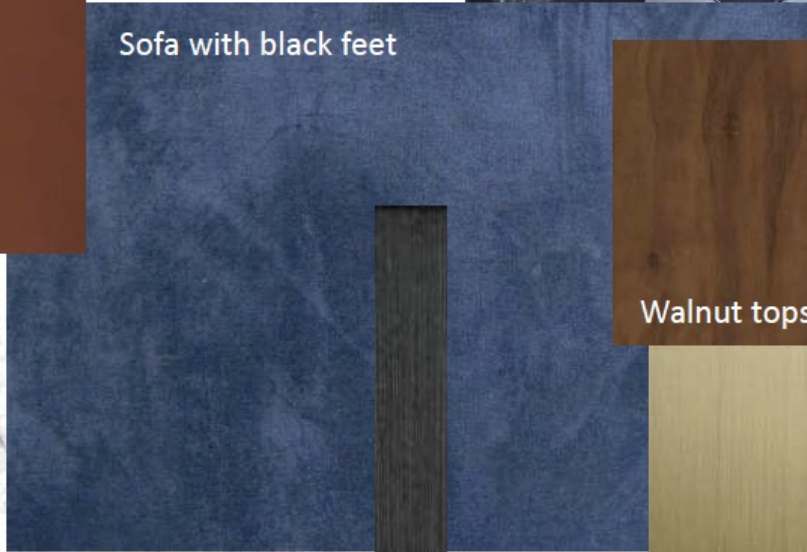

Design Concept

Ceramic elements

Metal elements Lamp

Lounge chair leather

Sofa with black feet

Wallcolor

Walnut tops

Metal elements

Desk / Closet

Office chairs

Armchair

Metal elements

Ansicht Bettseite

Ansicht Tageszone

Ansicht Zimmertüre

Ansicht Schreibtischseite