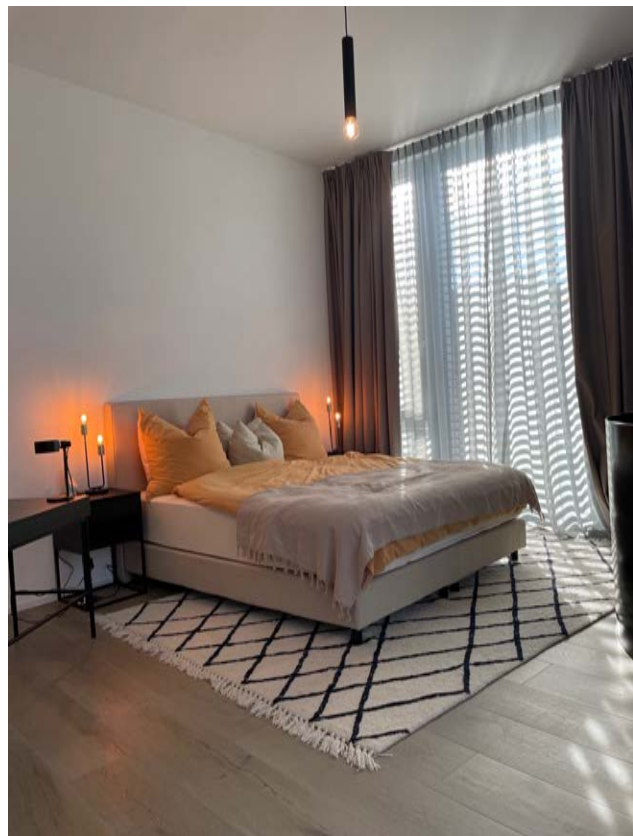

Townhouse Helvetiaplatz Zurich