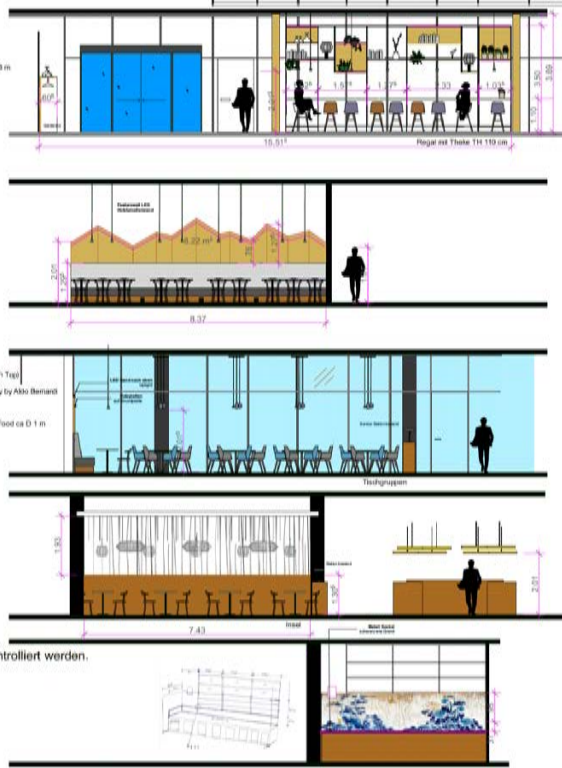

FF&E Legende

Masse müssen vor Ort nochmals kontrolliert werden. Keine Garantie!!!