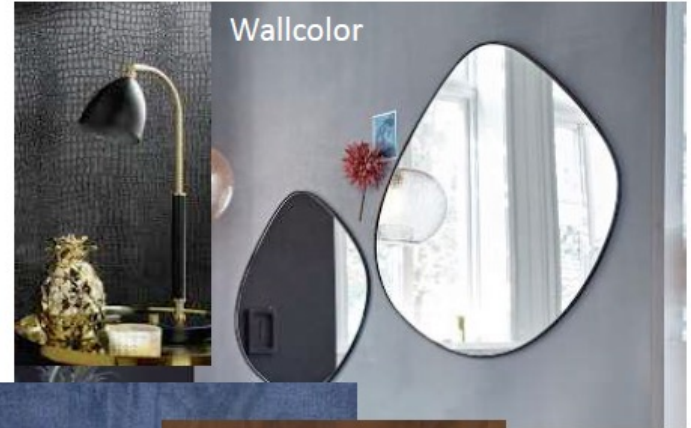

Design Concept

Ceramic elements

Metal elements Lamp

Lounge chair leather

Sofa with black feet

Wallcolor

Walnut tops

Metal elements

Desk / Closet

Office chairs

Armchair

Metal elements

Ansicht Bettseite

Ansicht Tageszone

Ansicht Zimmertüre

Ansicht Schreibtischseite