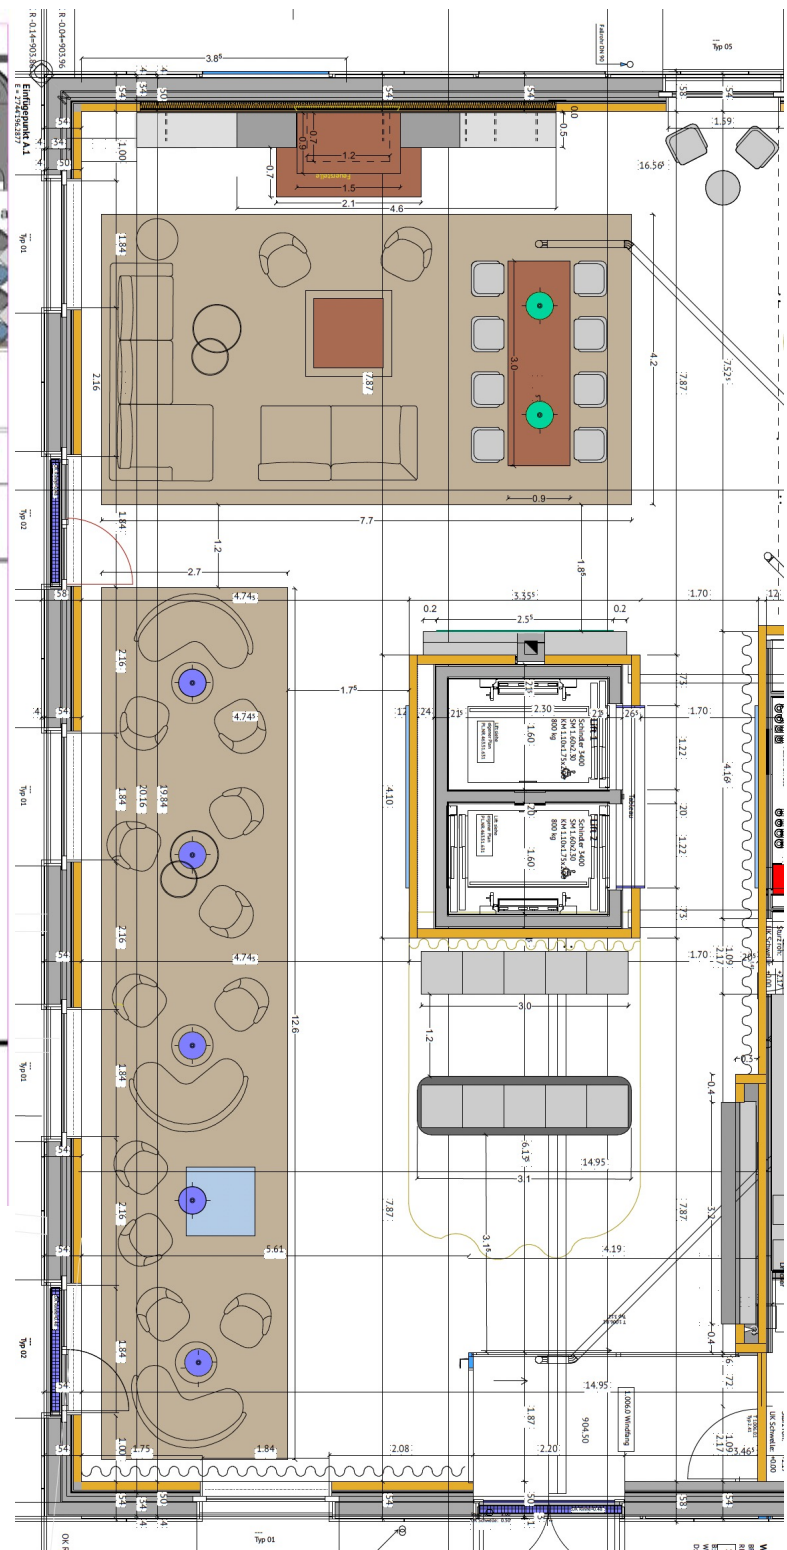

Hotel Residence Inn München