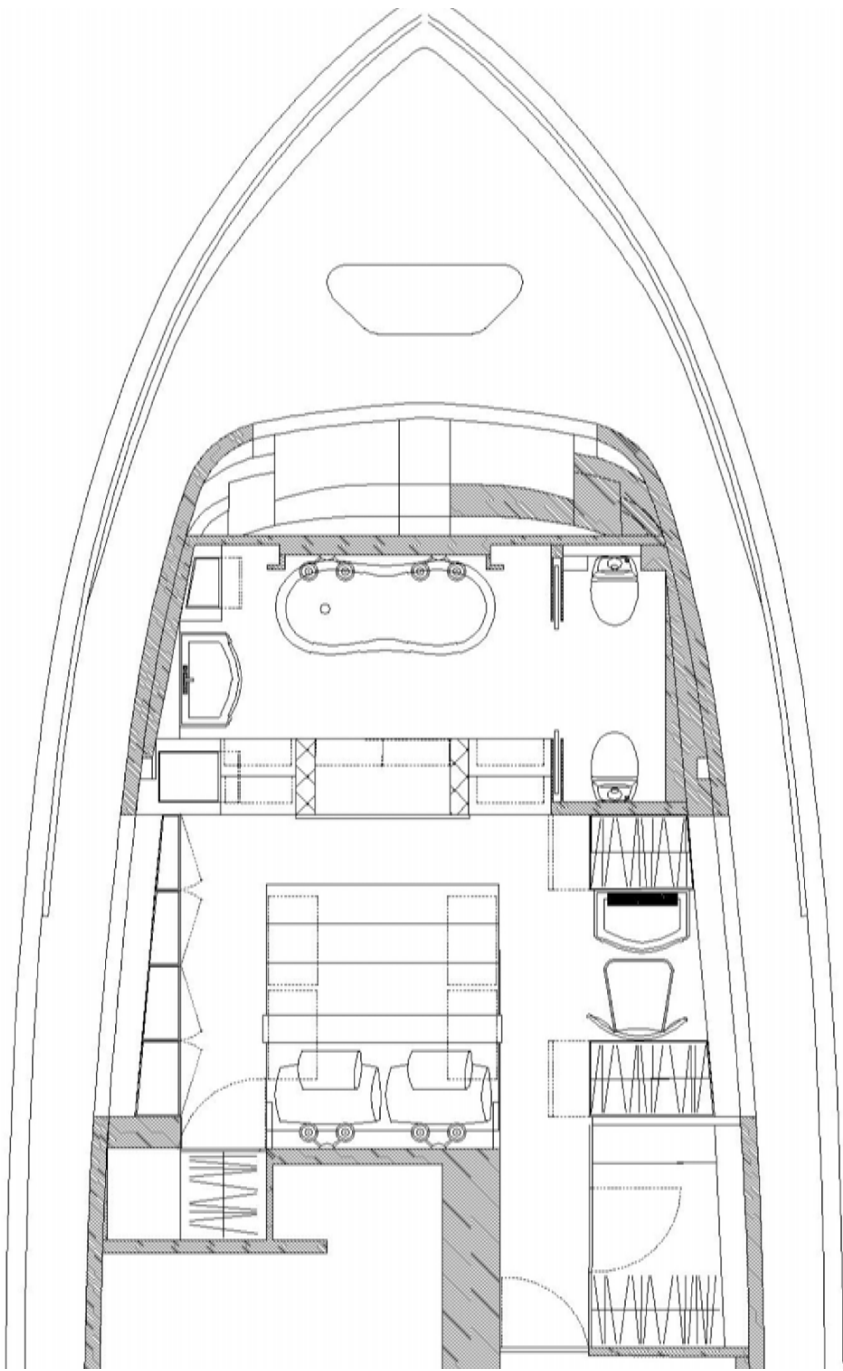

Desk / Closet

Office chairs

Armchair

Metal elements

Ansicht Bettseite

Ansicht Tageszone

Ansicht Zimmertüre

Ansicht Schreibtischseite

Standardzimmer

FF&E Legende

- 8,2 m² Berg Eichen Brett Holz Wand mit LED-Strahl eingeleitet
- 18 wasserfestes gips 1,23x2,38 m 2 seit left and right
- 17 m mdf schraube - 25 m transparent carbon H 1,93 m mit 40, 40, 40, 40, 40 by Creative Business Tegely N120648 - 3x 61 by Desse 22.6 m²
- 6 armchairs 843 by Hoff brand schwarz velvet
- 6 armchairs by ivy very wood Konradler Leder dunkel
- 18 chairs Garden by Verry Wood walnut / Mau
- 5 bar chairs Muz 2767 by Andreu World 84 75 cm Konradler Stoff grau
- 5 bar chairs Muz 2767 by Andreu World Konradler cream / Rot metal track
- 14 chairs Erosa OS9 by Multico Konradler cream / Rot metal track
- 31 m Blätter nur neu beschaffen 80 Konradler schwarz / Rückenlehne Stoff grau
- 4 tische top 10478 Eiche (für neue Tischplatte)
- 28 tische top 10478 Eiche (für neue Tischplatten)
- 1 Tessen 728x542 cm wasser Stein wie ein Marmor (auch für Service station Top)
- 4 pendellampe 3er Set Lucenti Round Multi Canopy by Abco Bernard
- 2 pendellampe Messing Flange mit diffusor Licht LED stecker für Food ca D 1 m
- 13 pendellampe Conditores by Ego
- 2 tischlampe Revolve Table by Bert Frank
- 2 tischlampe Kashi T30 by B.LUX
- 10 Hohlstrahlampen by Showroom Fiorland Flax 150back
- 10 Hohlstrahlampen by Showroom Fiorland Flax 80 wahllos
- LED Band
- Pendellampeless
- Tapete N1 1.01 Kinkururo 50 by Voil auf Platte customized auf Masse 6.40x1.26 m

Masse müssen vor Ort nochmals kontrolliert werden. Keine Garantie!!!

Hotel Residence Inn München

textured mdf

oak veneer

1pc.

col little greene adventurer 7

APPENZELLER HUUS	
Bauherr	Jan Group AG Dorfstrasse 29 , 9108 Gonten
Innen Architekt	Zalaba Design Geisserweg 5

Detailplan	Back office Closet
	M 1:20

Yacht Master Bedroom